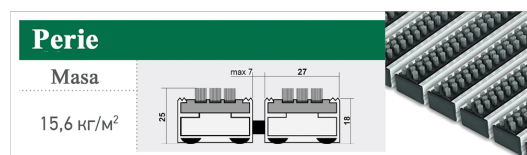

# Ștergător picioare CITY (PERIE)

Cod produs: CITY-PERIE

## Caracteristici

Tip ștergător City (la comandă)      Perie

## Ștergător picioare CITY (PERIE)

**CITY** - sistem de protecție a încăpreilor contra noroiului prezentat de ștergătoare de picioare (covorașe) fabricate din aluminiu cu inserții de curățare realizate din canale cu perie.