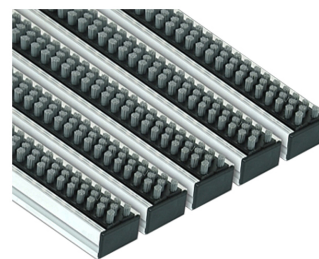

## Caracteristici

Tip ștergător City (la comandă)      Perie

## Ștergător picioare CITY (PERIE)

**CITY** - sistem de protecție a încăpreilor contra noroiului prezentat de ștergătoare de picioare (covorașe) fabricate din aluminiu cu inserții de curățare realizate din canale cu perie.

Aceste sisteme sunt destinate locurilor cu trafic pietonal ridicat și mediu. Produsele sunt de dimensiuni standard, de asemenea, se pot fabrica în funcție de dimensiunea și forma dorită a clientului.

Se recomandă instalarea produsului într-o fundație prefabricată.