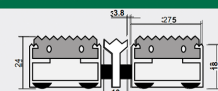

Ștergător picioare CITY (CAUCIUC+RAZATOR)

Cod produs: CITY-CAUCIUC-RAZATOR

Caracteristici

Tip ștergător City (la comandă) Cauciuc+rozător

Cauciuc + răzător

Masa

22 kg/m²

Ștergător picioare CITY (CAUCIUC+RAZATOR)

CITY - sistem de protecție a încăpreilor contra noroiului prezentat de ștergătoare de picioare (covorașe) fabricate din aluminiu cu inserții de curățare realizate din canale cu cauciuc și răzător.

Aceste sisteme sunt destinate locurilor cu trafic pietonal ridicat și mediu. Produsele sunt de dimensiuni standard, de asemenea, se pot fabrica în funcție de dimensiunea și forma dorită a clientului.