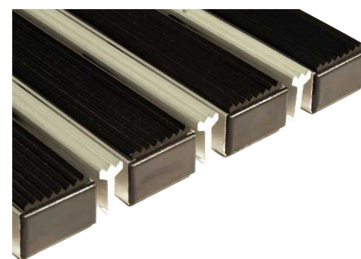

Ștergător picioare CITY (CAUCIUC+RAZATOR)

Cod produs: CITY-CAUCIUC-RAZATOR

Caracteristici

Tip ștergător City (la comandă) Cauciuc+rozător

Cauciuc + răzător

Masa

22 kg/m²

Ștergător picioare CITY (CAUCIUC+RAZATOR)

CITY - sistem de protecție a încăpreilor contra noroiului prezentat de ștergătoare de picioare (covorașe) fabricate din aluminiu cu inserții de curățare realizate din canale cu cauciuc și răzător.

Aceste sisteme sunt destinate locurilor cu trafic pietonal ridicat și mediu. Produsele sunt de dimensiuni standard, de asemenea, se pot fabrica în funcție de dimensiunea și forma dorită a clientului.