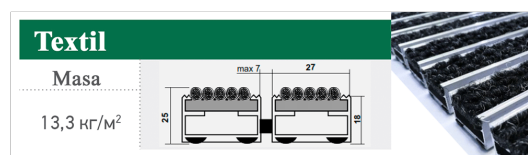

Ștergător picioare CITY (TEXTIL)

Cod produs: CITY-TEXTIL

Caracteristici

Tip ștergător City (la comandă) Textil

Ștergător picioare CITY (TEXTIL)

CITY - sistem de protecție a încăpreilor contra noroiului prezentat de ștergătoare de picioare (coverașe) fabricate din aluminiu cu inserții de curățare realizate din canale cu textil.

Aceste sisteme sunt destinate locurilor cu trafic pietonal ridicat și mediu. Produsele sunt de dimensiuni standard, de asemenea, se pot fabrica în funcție de dimensiunea și forma dorită a clientului.

Se recomandă instalarea produsului într-o fundație prefabricată.