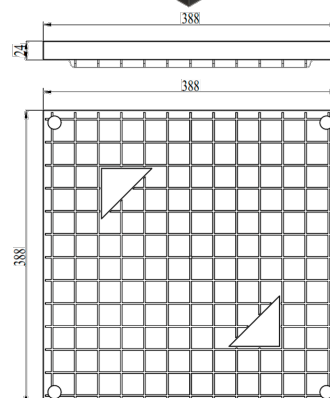

Capac plastic pentru camin 400x400 A15 (388x388x24)

Cod produs: 98472E

Caracteristici	
Lungime, mm	388
Lățime, mm	388
Înălțime, mm	24
Material	Polipropilenă
Greutate (kg)	3,0
Accesorii compatibile cu căminul 400x400xH400	Capac din plastic

Capac plastic pentru camin 400x400 A15 (388x388x24)

Capac din plastic pentru căminul pluvial 400x400 destinat pentru acoperirea caminelor colectoare și a gurilor de scurgere cu amplasare în zone cu clasa de sarcini A15, zone pietonale.