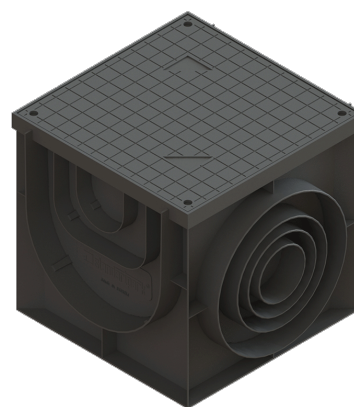

Capac plastic pentru camin 400x400 A15 (388x388x24)

Cod produs: 98472E

Caracteristici	
Lungime, mm	388
Lățime, mm	388
Înălțime, mm	24
Material	Polipropilenă
Greutate (kg)	3,0
Accesorii compatibile cu căminul 400x400xH400	Capac din plastic

Capac plastic pentru camin 400x400 A15 (388x388x24)

Capac din plastic pentru căminul pluvial 400x400 destinat pentru acoperirea caminelor colectoare și a gurilor de scurgere cu amplasare în zone cu clasa de sarcini A15, zone pietonale.

Capacul se utilizează pentru acoperirea caminelor colectoare și a gurilor de scurgere cu amplasare în zone cu clasa de sarcini A15, zone pietonale. Este fabricat din polipropilenă și se caracterizează prin stabilitate la intemperii, rezistență la radiații UV.