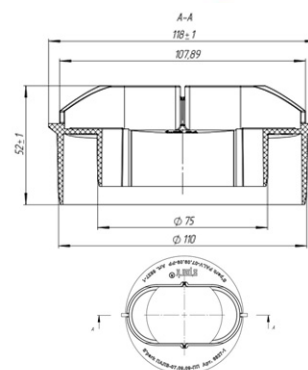

Racord pentru rigolă Easy1 DN70, conexiune verticală la țeavă D75/110mm din rigolă

Cod produs: 6827-1

Caracteristici	
Conectări la țeavă cu diametre, mm	75-110
Garanția, luni	24
Accesorii Easy 1	Racord vertical

Racord pentru rigolă Easy1 DN70, conexiune verticală la țeavă D75/110mm din rigolă