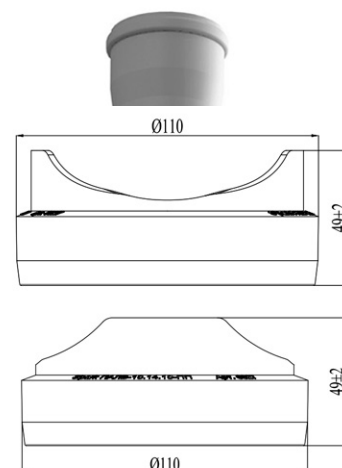

Racord Easy3, conexiune verticală la țeavă D110mm din rigolă Easy3 DN100

Cod produs: 6827

Caracteristici	
Conectări la țeavă cu diametre, mm	110
Garanția, luni	24
Accesorii Easy 3	Racord vertical

[Racord Easy3, conexiune verticală la țeavă D110mm din rigolă Easy3 DN100](#)