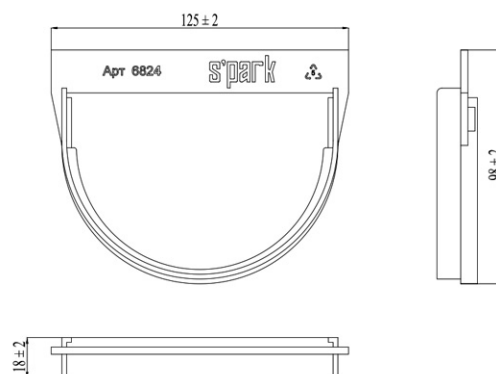

Piesă trecere pentru cămin Easy pătrat de la rigola Easy3 DN100

Cod produs: 6824

Caracteristici	
Garanția, luni	24
Accesorii Easy 3	Piesă trecere

Piesă trecere (de conexiune) a rigolei Spark_3 DN100 cu [caminul colector pătrat Spark](#).