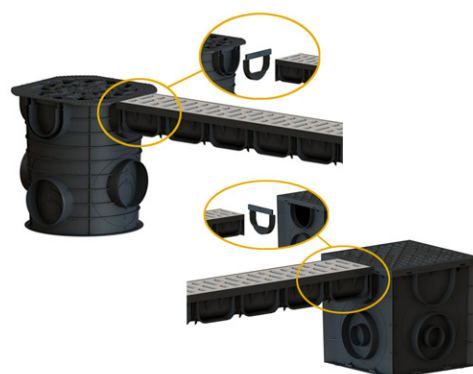

Piesă trecere pentru cămin Easy pătrat de la rigola Easy3 DN100

Cod produs: 6824

Caracteristici	
Garanția, luni	24
Accesorii Easy 3	Piesă trecere

Piesă trecere (de conexiune) a rigolei Spark_3 DN100 cu [caminul colector pătrat Spark](#).