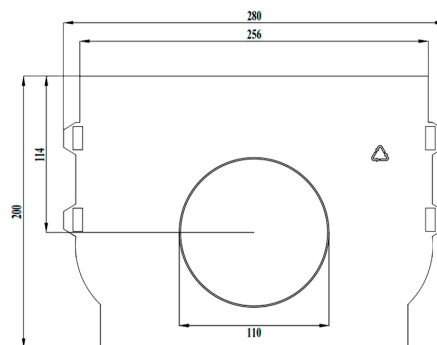

Piesă capăt pentru rigolă BASE DN200 H200mm

Cod produs: 6854

Caracteristici	
Conectări la țevă cu diametre, mm	110
Garanția, luni	24
Tip accesoriu rigole Base DN200	Piesă capat DN200 H200 (V)

Piesă capăt pentru rigolă BASE DN200 H200mm, dotată cu conexiune la țeava de canalizare D110 mm.