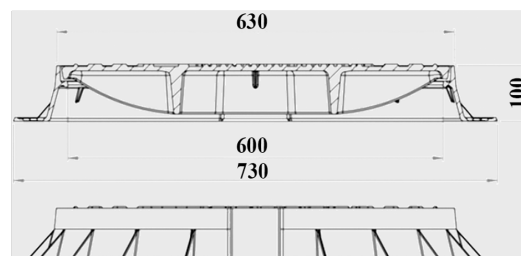

Capac fontă rotund cu ramă Dext=730mm, pas liber=600mm, H=100mm cu închizător, clasa de sarcini D400

Cod produs: 736010FD

Caracteristici	
Clasa de incarcare	D400 conform EN 124-2:2016
Înălțime, mm	100
Diametru ramă, mm	730
Diametru pas liber, mm	600
Material	Fontă ductilă
Garanția, luni	24
VARIANTĂ	Tip închis
Material garnitura	Cauciuc
Greutatea (capac+rama), kg	38,00
Dimensiuni capac rotund D400 (Drama/PasLiber/Înălțime), mm	730/600/100

Capac fontă rotund cu ramă Dext=730mm, pas liber=600mm, H=100mm cu închizător, clasa de sarcini D400

Capacul din fontă ductilă este un element esențial pentru siguranța și funcționalitatea rețelelor de canalizare, fiind proiectat pentru utilizare în zone cu trafic intensiv de transport a autovehiculelor grele. Acesta respectă standardul SR EN 124-2 adoptat la 01.03.2016, încadrându-se în clasa de sarcini D400, ceea ce înseamnă că poate suporta o greutate de până la **40 tone**.

Caracteristici și Beneficii:

✓ **Material durabil:** Fabricat din fontă ductilă, un material rezistent la uzură, coroziune și variații de temperatură, asigurând o durată lungă de viață.

- ✓ **Siguranță:** Echipat cu **bolt de închidere**, prevenind accesul neautorizat și ridicarea accidentală a capacului.
- ✓ **Fără zgomot la traversare:** Garnitura din cauciuc plasată între capac și ramă elimină vibrațiile și zgomotele produse la trecerea autovehiculelor.
- ✓ **Instalare și utilizare variată:** Se montează pe cămine de vizitare utilizate în diverse rețele de infrastructură, inclusiv:
 - **Rețele de canalizare** (apă pluvială și menajeră);
 - **Rețele termice și de încălzire;**
 - **Rețele de alimentare cu apă rece și caldă;**
 - **Sisteme electrice și de telecomunicații;**
 - **Autostrăzi.**
- ✓ **Construcție solidă:** Setul este format din **ramă și capac**, proiectate să reziste la solicitări mecanice specifice zonelor carosabile cu trafic intensiv a autovehiculelor grele.