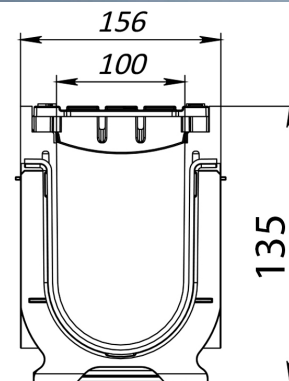

Rigolă Base DN100 H135 cu grătare din poliamidă cu fibră de sticlă (PA-GF) în grilă, clasa de sarcini A15 (1000x156x135)

Cod produs: 0801218011

Caracteristici	
Clasa de incarcare	A15 conform EN 1433
Material rigolă	Polipropilenă
Lungime, mm	1000
Lățime, mm	156
Conectări la țevă cu diametre, mm	110
Sistem de fixare grătar cu rigola	Click
Înălțimea rigolei Base DN100, mm	135

Rigolă Base DN100 H135 cu grătare din poliamidă cu fibră de sticlă (PA-GF) în grilă, clasa de sarcini A15 (1000x156x135)

Rigola modernizată Base DN100, fabricată din plastic rezistent, cu o înălțime de 135 mm, este echipată cu **grătare din poliamidă ranforsată cu fibră de sticlă (PA-GF)** și este proiectată pentru instalare în **zone pietonale**, clasa de sarcini **A15**, conform **EN 1433**.