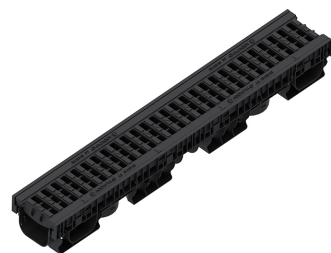

Rigolă Base DN100 H135 cu grătare din poliamidă cu fibră de sticlă (PA-GF) în grilă, clasa de sarcini A15 (1000x156x135)

Cod produs: 0801218011

Caracteristici	
Clasa de incarcare	A15 conform EN 1433
Material rigolă	Polipropilenă
Lungime, mm	1000
Lățime, mm	156
Conectări la țevă cu diametre, mm	110
Sistem de fixare grătar cu rigola	Click
Înălțimea rigolei Base DN100, mm	135

Rigolă Base DN100 H135 cu grătare din poliamidă cu fibră de sticlă (PA-GF) în grilă, clasa de sarcini A15 (1000x156x135)

Rigola modernizată Base DN100, fabricată din plastic rezistent, cu o înălțime de 135 mm, este echipată cu **grătare din poliamidă ranforsată cu fibră de sticlă (PA-GF)** și este proiectată pentru instalare în **zone pietonale**, clasa de sarcini **A15**, conform **EN 1433**.

Funcționalitate superioară în orice condiții

Forma grătarului permite evacuarea rapidă a apei de ploaie în sistemul de canalizare pluvială, prevenind acumulările de apă.

Grătarele sunt **demontabile**, facilitând curățarea rigolei de frunze și impurități. Poliamida cu fibră de sticlă este **rezistentă la coroziune, raze UV și temperaturi scăzute de până la -40°C**, menținând

performanța sistemului în orice anotimp.

⚙️ Instalare eficientă și sigură

Fiecare rigolă este prevăzută la capete cu **lacăte de fixare**, ceea ce asigură o montare rapidă și o **etanșeitate excelentă** a liniei de drenaj. Nervurile exterioare suplimentare asigură **ancorarea solidă în beton**, oferind stabilitate pe termen lung.