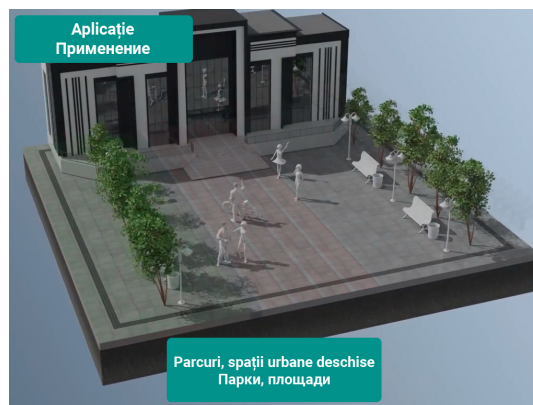

Rigolă Base DN100 H135 cu grătare din poliamidă cu fibră de sticlă (PA-GF) în grilă, clasa de sarcini A15 (1000x156x135)

Cod produs: 0801218011

Caracteristici	
Clasa de incarcare	A15 conform EN 1433
Material rigolă	Polipropilenă
Lungime, mm	1000
Lățime, mm	156
Conectări la țevă cu diametre, mm	110
Sistem de fixare grătar cu rigola	Click
Înălțimea rigolei Base DN100, mm	135

Rigolă Base DN100 H135 cu grătare din poliamidă cu fibră de sticlă (PA-GF) în grilă, clasa de sarcini A15 (1000x156x135)

Rigola modernizată Base DN100, fabricată din plastic rezistent, cu o înălțime de 135 mm, este echipată cu **grătare din poliamidă ranforsată cu fibră de sticlă (PA-GF)** și este proiectată pentru instalare în **zone pietonale**, clasa de sarcini **A15**, conform **EN 1433**.

Funcționalitate superioară în orice condiții

Forma grătarului permite evacuarea rapidă a apei de ploaie în sistemul de canalizare pluvială, prevenind acumulările de apă.

Grătarele sunt **demontabile**, facilitând curățarea rigolei de frunze și impurități. Poliamida cu fibră de sticlă este **rezistentă la coroziune, raze UV și temperaturi scăzute de până la -40°C**, menținând

Rigola Base DN100 cu grătare din poliamidă - soluție modernă, sigură și durabilă.