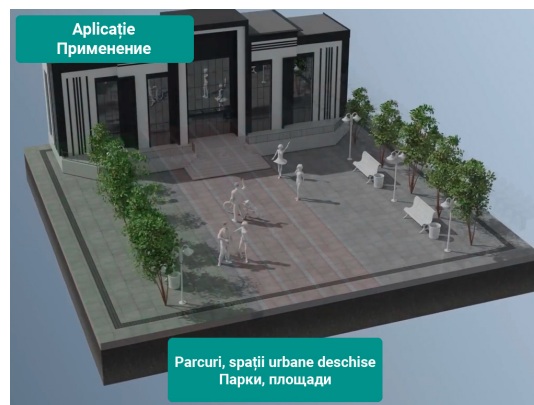

# Rigolă Base DN100 H165 cu grătare din poliamidă cu fibră de sticlă (PA-GF) în grilă, clasa de sarcini A15 (1000x156x165)

Cod produs: 0801518011

Caracteristici	
Clasa de incarcare	A15 conform EN 1433
Material rigolă	Polipropilenă
Lungime, mm	1000
Lățime, mm	156
Conectări la țevă cu diametre, mm	110
Sistem de fixare grătar cu rigola	Click
Înălțimea rigolei Base DN100, mm	165

## Rigolă Base DN100 H165 cu grătare din poliamidă cu fibră de sticlă (PA-GF) în grilă, clasa de sarcini A15 (1000x156x165)

**Rigola modernizată Base DN100**, fabricată din plastic rezistent, cu o înălțime de 165 mm, este echipată cu **grătare din poliamidă ranforsată cu fibră de sticlă (PA-GF)** și este proiectată pentru instalare în **zone pietonale**, clasa de sarcini **A15**, conform **EN 1433**.