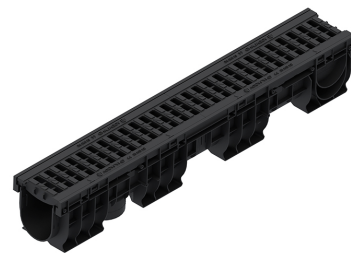

# Rigolă Base DN100 H165 cu grătare din poliamidă cu fibră de sticlă (PA-GF) în grilă, clasa de sarcini A15 (1000x156x165)

Cod produs: 0801518011

Caracteristici	
Clasa de incarcare	A15 conform EN 1433
Material rigolă	Polipropilenă
Lungime, mm	1000
Lățime, mm	156
Conectări la țevă cu diametre, mm	110
Sistem de fixare grătar cu rigola	Click
Înălțimea rigolei Base DN100, mm	165

## Rigolă Base DN100 H165 cu grătare din poliamidă cu fibră de sticlă (PA-GF) în grilă, clasa de sarcini A15 (1000x156x165)

**Rigola modernizată Base DN100**, fabricată din plastic rezistent, cu o înălțime de 165 mm, este echipată cu **grătare din poliamidă ranforsată cu fibră de sticlă (PA-GF)** și este proiectată pentru instalare în **zone pietonale**, clasa de sarcini **A15**, conform **EN 1433**.

## Funcționalitate superioară în orice condiții

Forma grătarului permite evacuarea rapidă a apei de ploaie în sistemul de canalizare pluvială, prevenind acumulările de apă.

Grătarele sunt **demontabile**, facilitând curățarea rigolei de frunze și impurități. Poliamida cu fibră de sticlă este **rezistentă la coroziune, raze UV și temperaturi scăzute de până la -40°C**, menținând

## Protecție suplimentară la descărcări electrice

Grătarele din poliamidă **nu conduc curentul electric**, ceea ce le face sigure în condiții de furtună și descărcări electrice, spre deosebire de cele metalice.