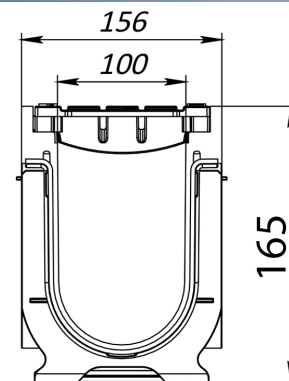

# Rigolă Base DN100 H165 cu grătare din poliamidă cu fibră de sticlă (PA-GF) în grilă, clasa de sarcini A15 (1000x156x165)

Cod produs: 0801518011

Caracteristici	
Clasa de incarcare	A15 conform EN 1433
Material rigolă	Polipropilenă
Lungime, mm	1000
Lățime, mm	156
Conectări la țevă cu diametre, mm	110
Sistem de fixare grătar cu rigola	Click
Înălțimea rigolei Base DN100, mm	165

## Rigolă Base DN100 H165 cu grătare din poliamidă cu fibră de sticlă (PA-GF) în grilă, clasa de sarcini A15 (1000x156x165)

**Rigola modernizată Base DN100**, fabricată din plastic rezistent, cu o înălțime de 165 mm, este echipată cu **grătare din poliamidă ranforsată cu fibră de sticlă (PA-GF)** și este proiectată pentru instalare în **zone pietonale**, clasa de sarcini **A15**, conform **EN 1433**.