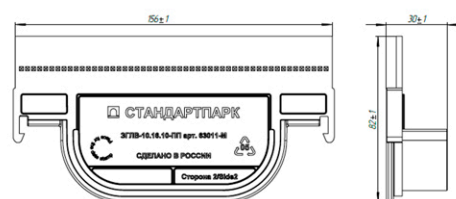

# Piesa capat PolyMax BASIC pentru rigola modernizata DN100 H80/H97

Cod produs: 630080

Caracteristici	
Lungime, mm	156
Lățime, mm	30
Piesă de capăt după înălțimea rigolei, mm:	80(97)

Piesa capat din polipropilena pentru rigole PolyMax BASIC modernizate, cu sectiunea interioara 100mm (**DN100**) și inalțimea H80/H97mm.