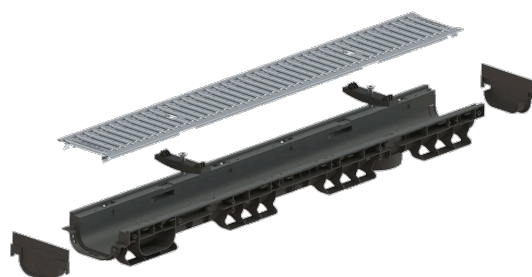

# Piesa capat PolyMax BASIC pentru rigola modernizata DN100 H80/H97

Cod produs: 630080

Caracteristici	
Lungime, mm	156
Lățime, mm	30
Piesă de capăt după înălțimea rigolei, mm:	80(97)

Piesa capat din polipropilena pentru rigole PolyMax BASIC modernizate, cu sectiunea interioara 100mm (**DN100**) și inalțimea H80/H97mm.