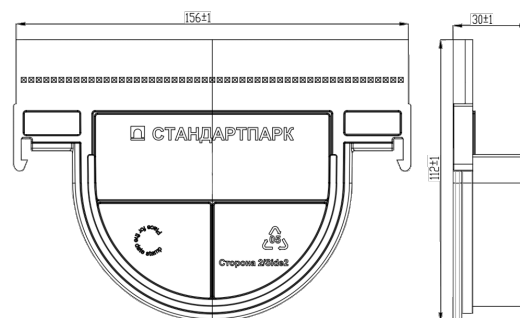

Piesa capat PolyMax BASIC pentru rigola modernizata DN100 H120/H135

Cod produs: 630120

| Caracteristici | |
|--|----------|
| Lungime, mm | 156 |
| Lățime, mm | 30 |
| Piesă de capăt după înălțimea rigolei, mm: | 120(135) |

Piesa capat din polipropilena pentru rigole PolyMAX BASIC modernizate, cu sectiunea interioara 100mm (**DN100**) și inaltimea 120/135mm.