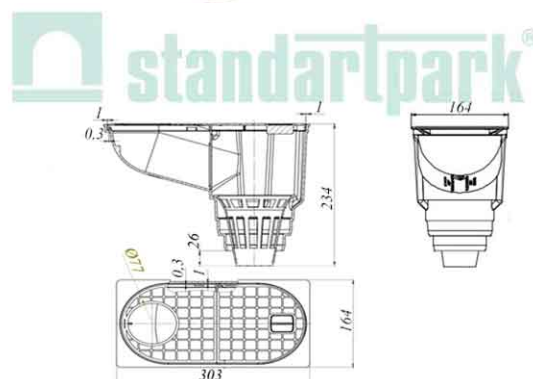

Cămin pluvial negru PolyMax Basic cu ieșire verticală (300x164x234)

Cod produs: 817009

Caracteristici	
Clasa de incarcare	A15 conform EN 1433
Lungime, mm	303
Lățime, mm	164
Înălțime, mm	234
Conectări la țevă cu diametre, mm	75-110
Material	Polipropilenă
Greutate (kg)	0,51
Conectare la țevă	Pe verticală
Sistem antimiros (sifon)	Nu
Culoarea căminului Easy	Negru

Cămin colector negru cu conexiune la burlanul de scurgere pentru preluarea apelor meteorice. Posibilitate de conexiune la burlane cu diametru 75mm, 90mm, 110mm, 125mm. Servește ca element de revizie între burlanul de scurgere și sistemul pluvial de canalizare. Colectoarele pluviale sunt proiectate pentru scurgerea apei de ploaie în sistemul de drenaj sau pentru colectarea murdăriei transportate de apa de ploaie de pe acoperișuri. Părțile componente ale colectoarelor sunt fabricate din materiale stabilizate UV, ce sunt rezistente la condițiile ambientale și la coroziune.