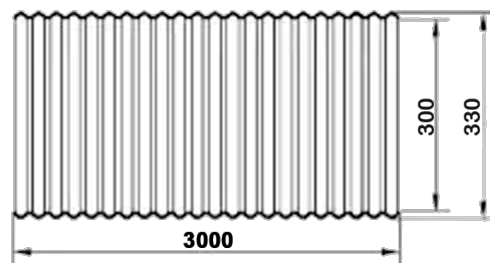

Teava gofrata D315 mm H=3000mm, suprainaltare pentru baza camin canalizare D315

Cod produs: VG33031

Caracteristici

Lungime țeavă gofrată
D315, mm 3000

Teava gofrata D315 mm H=3000mm, suprainaltare pentru baza camin canalizare D315.