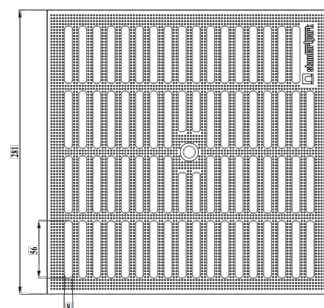

Gratar pluvial din plastic PolyMax Basic pentru camin 300x300 A15 (280x280x23)

Cod produs: 3380

Caracteristici	
Clasa de incarcare	A15 conform EN 1433
Lungime, mm	280
Lățime, mm	280
Înălțime, mm	23
Material	Polipropilenă
Greutate (kg)	0-6
Accesorii cămin Base 300x300	Grătar PP negru

Grătar (grilă) din plastic pentru căminul pluvial 300x300 destinat pentru colectarea apelor meteorice cu amplasare în zone pietonale.

Gratarul este utilizat la acoperirea caminului avand rol de protectie si posibilititate de inspectie.

Gratarul PP BASIC este fabricat din polipropilena si este compatibil cu caminul pluvial 300x300mm, dar poate fi folosit si separat.

Clasa de rezistenta a gratarului este A15(15kN).Datorita clase de rezistinta, acesta poate fi utilizat pentru trafic pietonal,curte casa, gradina, parcuri, strazi pietonale, locuri de joaca pentru copii.

Gratarul prezinta relief antiderapant.

Culoare disponibila: negru.

Dimensiuni: 300x300x20 [mm].