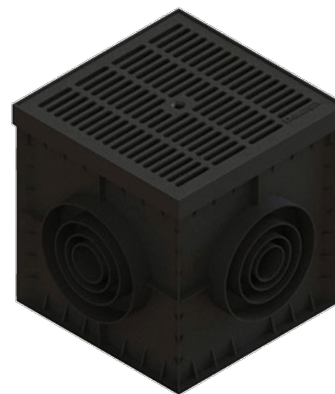

Gratar pluvial din plastic PolyMax Basic pentru camin 300x300 A15 (280x280x23)

Cod produs: 3380

Caracteristici	
Clasa de incarcare	A15 conform EN 1433
Lungime, mm	280
Lățime, mm	280
Înălțime, mm	23
Material	Polipropilenă
Greutate (kg)	0-6
Accesorii cămin Base 300x300	Grătar PP negru

Grătar (grilă) din plastic pentru căminul pluvial 300x300 destinat pentru colectarea apelor meteorice cu amplasare în zone pietonale.

Gratarul este utilizat la acoperirea caminului avand rol de protectie si posibilititate de inspectie.

Gratarul PP BASIC este fabricat din polipropilena si este compatibil cu caminul pluvial 300x300mm, dar poate fi folosit si separat.

Clasa de rezistenta a gratarului este A15(15kN).Datorita clase de rezistinta, acesta poate fi utilizat pentru trafic pietonal,curte casa, gradina, parcuri, strazi pietonale, locuri de joaca pentru copii.

Gratarul prezinta relief antiderapant.

Culoare disponibila: negru.

Dimensiuni: 300x300x20 [mm].