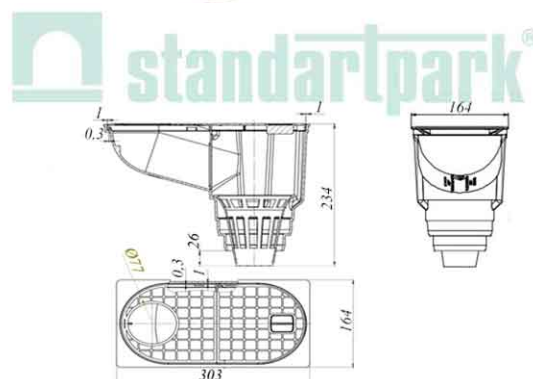

Camin pluvial gri PolyMax Basic cu iesire verticala (300x164x234)

Cod produs: 817009-GRI

Caracteristici	
Clasa de incarcare	A15 conform EN 1433
Lungime, mm	300
Lățime, mm	164
Înălțime, mm	234
Conectări la țevă cu diametre, mm	75-110
Greutate (kg)	0,5
Conectare la țevă	Pe verticală
Sistem antimiros (sifon)	Nu
Culoarea căminului Easy	Gri

Cămin colector gri cu conexiune la burlanul de scurgere pentru preluarea apelor meteorice. Posibilitate de conexiune la burlane cu diametru 75mm, 90mm, 110mm, 125mm. Servește ca element de revizie între burlanul descurgere și sistemul pluvial de canalizare. Servește ca element de revizie între burlanul de scurgere și sistemul pluvial de canalizare. Colectoarele pluviale sunt proiectate pentru scurgerea apei de ploaie în sistemul de drenaj sau pentru colectarea murdăriei transportate de apa de ploaie de pe acoperișuri. Părțile componente ale colectoarelor sunt fabricate din materiale stabilizate UV, ce sunt rezistente la condițiile ambientale și la coroziune.