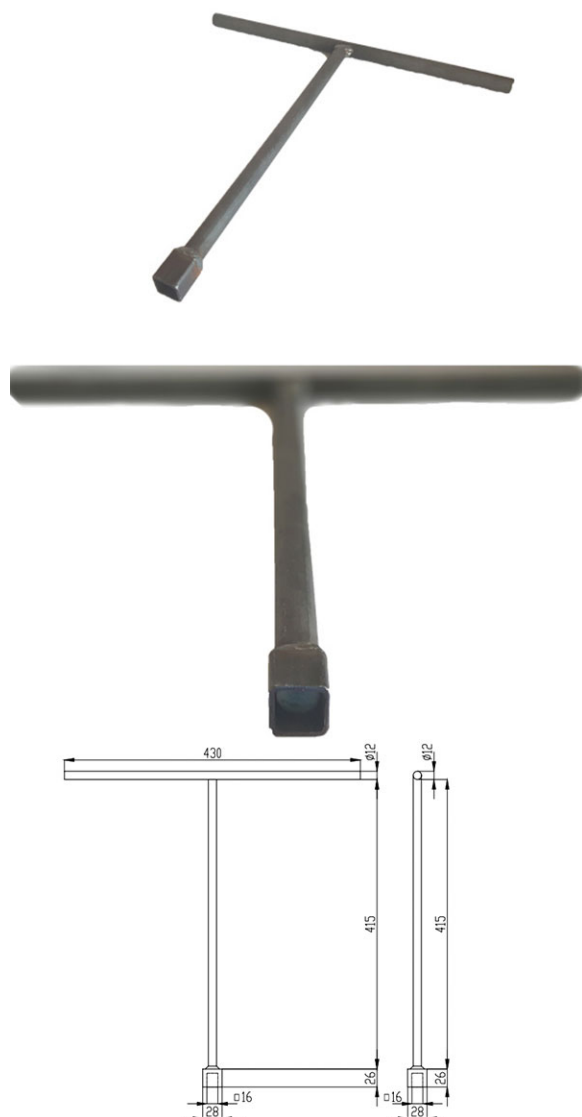

Cheie pentru capac canalizare din fonta D400

Cod produs: CH002

Caracteristici

Clasa de incarcare D400 conform EN 1433

Cheie pentru deschiderea și închiderea capacelor canalizare din fonta cu clasa de sarcini D400.