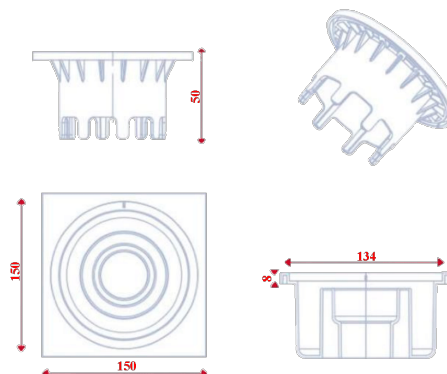

# Trap pentru baie PP cu gratar PP 150x150x60mm, cu iesire verticala D=40/50/63mm

Cod produs: SPP150150

## Caracteristici

Tip trap cu conectare  
verticală Tip2

Trap pentru baie (dus) din polipropilenă cu gratar din polipropilenă 150x150x60 cu iesire verticala D=40/50/63mm

Debit - 0,2 l/sec.