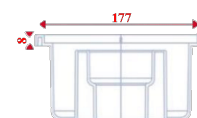

Trap pentru baie PP cu gratar PP 200x200x70mm, cu iesire verticala D=80/100/110mm

Cod produs: SPP200200

Caracteristici

Tip trap cu conectare
verticală Tip3

Trap pentru baie (dus) din polipropilenă cu gratar din polipropilenă 200x200x70 cu iesire verticala D=80/100/110mm