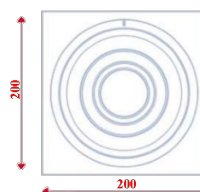

Trap pentru baie PP cu gratar PP 200x200x70mm, cu iesire verticala D=80/100/110mm

Cod produs: SPP200200

Caracteristici

Tip trap cu conectare
verticală Tip3

Trap pentru baie (dus) din polipropilenă cu gratar din polipropilenă 200x200x70 cu iesire verticala D=80/100/110mm

Debit - 0,45 l/sec.