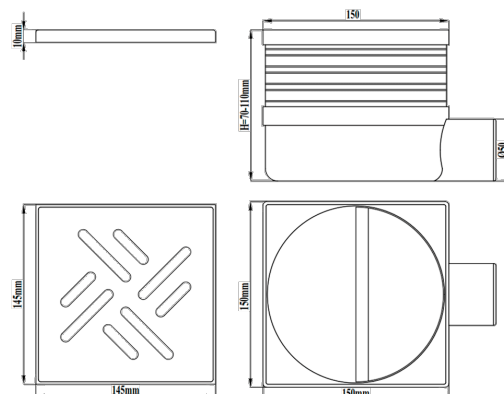

Trap pentru baie PP cu gratar Inox 150x150xHreglabil 70-110mm, cu iesire orizontala D50

Cod produs: SPPOIX150150

Caracteristici

Trap pentru baie (dus) din polipropilenă cu gratar din inox 150x150xHreglabil 70-110mm cu iesire orizontala D=50mm

Debit - 0,3 l/sec.