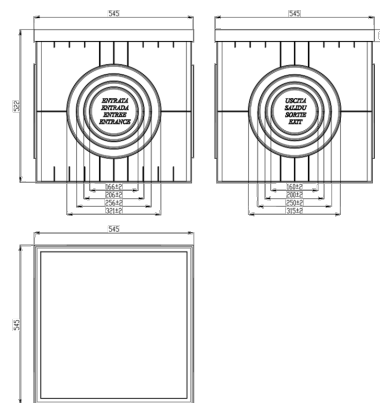

Camin pluvial patrat Gri PolyMax Basic (545x545x522), clasa de sarcini C250

Cod produs: 5511-G

Caracteristici	
Clasa de incarcare	C250 conform EN 1433
Lungime, mm	545
Lățime, mm	545
Înălțime, mm	522
Conectări la țevă cu diametre, mm	160-315mm
Material	Polipropilenă
Greutate (kg)	8,8
Conectare la țevă	Pe verticală și pe orizontală
Opțiune cămin Base 545x545	Fără conectare la rigole

Cămin colector pătrat (gura de scurgere) din polipropilenă, culoare gri, destinat pentru colectarea apelor meteorice.

Căminul colector se poate racorda la conductă cu diametre de la 160mm pînă la 315mm.