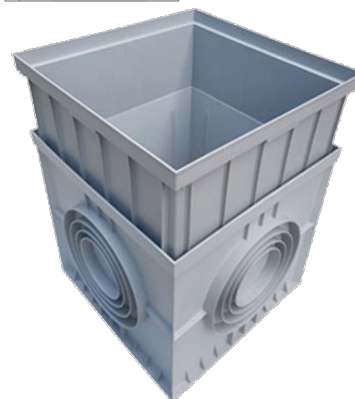

Camin pluvial patrat Gri PolyMax Basic (545x545x522), clasa de sarcini C250

Cod produs: 5511-G

Caracteristici	
Clasa de incarcare	C250 conform EN 1433
Lungime, mm	545
Lățime, mm	545
Înălțime, mm	522
Conectări la țevă cu diametre, mm	160-315mm
Material	Polipropilenă
Greutate (kg)	8,8
Conectare la țevă	Pe verticală și pe orizontală
Opțiune cămin Base 545x545	Fără conectare la rigole

Cămin colector pătrat (gura de scurgere) din polipropilenă, culoare gri, destinat pentru colectarea apelor meteorice.

Căminul colector se poate racorda la conductă cu diametre de la 160mm pînă la 315mm.

Caminele de colectare (camin pluvial) sunt indispensabile pentru amenajarea drenajului de suprafață și pentru a asigura colectarea apelor pluviale de pe acoperiș în cazul racordării la burlane.

Utilizarea unui camin pentru preluarea apelor de pe acoperiș (prin burlane) ajută la protecția peretilor exteriori ai casei și previne infiltrarea apelor și formarea igrășiei.

Sunt fabricate din PP (polipropilena) dură și rezistă la trecerea automobilelor de tonaj ușor (dacă este echipat cu gratar de fontă).