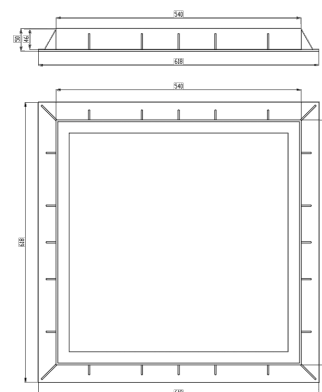

Cadru (rama) din plastic Gri (618x618x50) pentru camin patrat 545x545

Cod produs: 555I-G

Caracteristici	
Clasa de incarcare	A15 conform EN 1433
Lungime, mm	618
Lățime, mm	618
Înălțime, mm	50
Material	Polipropilenă
Greutate (kg)	1,30
Accesorii cămin Base 545x545	Cadru (ramă) PP

Cadru destinat amplasarii deasupra caminului colector 545x545, în care se poate instala gratarul sau capacul pluvial. Se poate folosi aparte ca rama, în care se va amplasa gratarul sau capacul.

Cadru camin PP BASIC este fabricat din polipropilena.

Dimensiuni caracteristice:

- 550x550.mm
- Înaltime 50 mm
- Greutate: 1.3 [kg]
- Clasa de rezistenta: A15

Compatibilitate: gama de produse 550x550.

Culoare: Gri.

Avantaje:

- Anticoroziv
- Rezistent la raditatiile UV