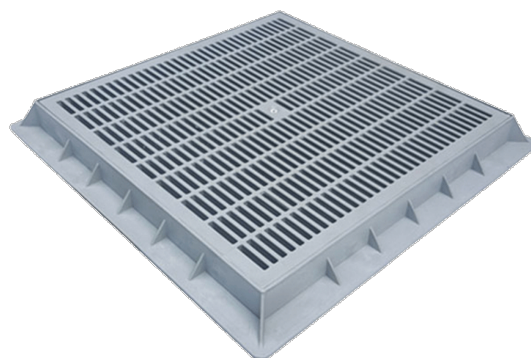

Cadru (rama) din plastic Gri (618x618x50) pentru camin patrat 545x545

Cod produs: 555I-G

Caracteristici	
Clasa de incarcare	A15 conform EN 1433
Lungime, mm	618
Lățime, mm	618
Înălțime, mm	50
Material	Polipropilenă
Greutate (kg)	1,30
Accesorii cămin Base 545x545	Cadru (ramă) PP

Cadru destinat amplasarii deasupra caminului colector 545x545, în care se poate instala gratarul sau capacul pluvial. Se poate folosi aparte ca rama, în care se va amplasa gratarul sau capacul.

Cadru camin PP BASIC este fabricat din polipropilena.

Dimensiuni caracteristice:

- 550x550.mm
- Înaltime 50 mm
- Greutate: 1.3 [kg]
- Clasa de rezistenta: A15

Compatibilitate: gama de produse 550x550.

Culoare: Gri.

Avantaje:

- Anticoroziv
- Rezistent la raditatiile UV

- Durata mare de viata

Utilizare:

- Canalizare curte
- Drenaj gradina

Locatie de utilizare:

- Interior
- Exterior