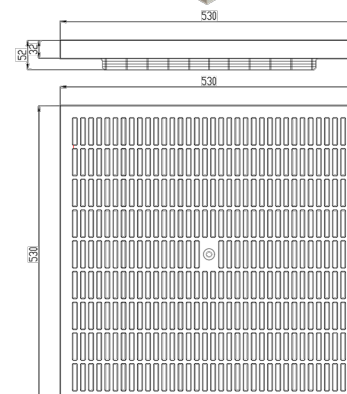

# Gratar pluvial din plastic Gri PolyMax Basic pentru camin 545x545 (530x530x52) A15

Cod produs: 553I-G

Caracteristici	
Clasa de incarcare	A15 conform EN 1433
Lungime, mm	530
Lățime, mm	530
Înălțime, mm	52
Material	Polipropilenă
Greutate (kg)	6,20
Accesorii cămin Base 545x545	Grătar PP gri

Grătar (grilă) din plastic pentru căminul pluvial 545x545 destinat pentru colectarea apelor meteorice cu amplasare în zone pietonale.

Gratarul este utilizat la acoperirea caminului avand rol de protectie si posibilitate de inspectie.

Gratarul PP BASIC este fabricat din polipropilena si este compatibil cu caminul pluvial 530x530mm, dar poate fi folosit si separat.

Clasa de rezistenta a gratarului este A15(15kN).Datorita clase de rezistinta, acesta poate fi utilizat pentru trafic pietonal,curte casa, gradina, parcuri, strazi pietonale, locuri de joaca pentru copii.

Gratarul prezinta relief antiderapant.

Culoare : gri.

Dimensiuni: 530x530x52 [mm].