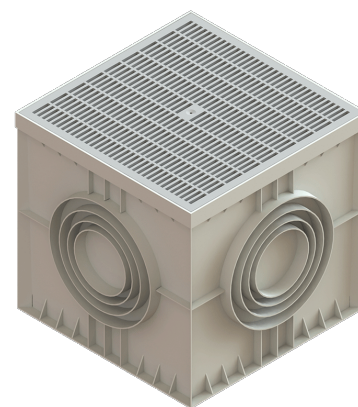

# Gratar pluvial din plastic Gri PolyMax Basic pentru camin 545x545 (530x530x52) A15

Cod produs: 553I-G

Caracteristici	
Clasa de incarcare	A15 conform EN 1433
Lungime, mm	530
Lățime, mm	530
Înălțime, mm	52
Material	Polipropilenă
Greutate (kg)	6,20
Accesorii cămin Base 545x545	Grătar PP gri

Grătar (grilă) din plastic pentru căminul pluvial 545x545 destinat pentru colectarea apelor meteorice cu amplasare în zone pietonale.

Gratarul este utilizat la acoperirea caminului avand rol de protectie si posibilitate de inspectie.

Gratarul PP BASIC este fabricat din polipropilena si este compatibil cu caminul pluvial 530x530mm, dar poate fi folosit si separat.

Clasa de rezistenta a gratarului este A15(15kN).Datorita clase de rezistinta, acesta poate fi utilizat pentru trafic pietonal,curte casa, gradina, parcuri, strazi pietonale, locuri de joaca pentru copii.

Gratarul prezinta relief antiderapant.

Culoare : gri.

Dimensiuni: 530x530x52 [mm].