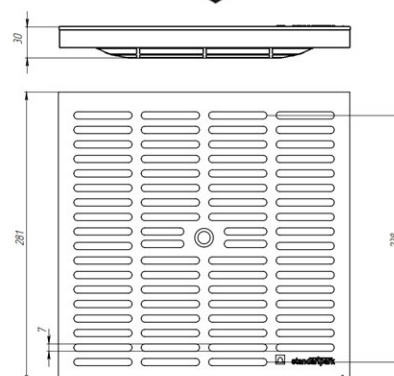

Capac plastic PolyMax Basic pentru cămin 300x300 A15 (280x280x30)

Cod produs: 3389

Caracteristici	
Clasa de incarcare	A15 conform EN 1433
Lungime, mm	280
Lățime, mm	280
Înălțime, mm	23
Material	Polipropilenă
Greutate (kg)	0,75
Accesorii cămin Base 300x300	Capac PP negru

Capac din plastic pentru căminul pluvial 300x300 destinat pentru acoperirea caminelor colectoare si a gurilor de scurgere cu amplasare în zone cu clasa de sarcini A15, zone pietonale.

Capac de cămin Polymax Basic, polipropilena, 300 x 300 mm, negru

Capacul de cămin Polymax Basic se utilizeaza pentru acoperirea caminelor colectoare si a gurilor de scurgere cu amplasare in zone cu clasa de sarcini A15, zone pietonale. Este fabricat din polipropilena si se caracterizeaza prin stabilitate la intemperii, rezistenta la radiatii UV si culoare neagra rezistenta in timp. Are forma patrata, cu latimea de 300 mm.