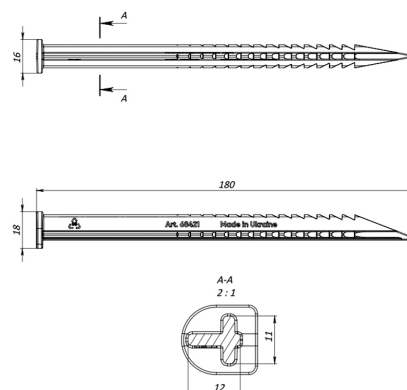

Ancoră universală cu înălțimea 180 mm, din plastic pentru fixare bordure și pavele ecologice

Cod produs: 68421

Caracteristici	
Lungime, mm	18
Lățime, mm	16
Înălțime, mm	180
Material ancora	Plastic

Ancoră universală cu înălțimea 180 mm, din plastic pentru fixare bordure și pavele ecologice

Ancoră universală din plastic cu înălțimea de 180 mm reprezintă o soluție ideală pentru fixarea sigură și durabilă a bordurilor decorative de grădină și a pavelelor ecologice, utilizate în amenajarea spațiilor verzi.

Caracteristici principale

- **Înălțimea ancorei:** 180 mm (setul include baza din plastic și elementul de fixare)

- **Material:** plastic rezistent, durabil, cu protecție împotriva coroziunii și a factorilor atmosferici
- **Greutate redusă:** aproximativ 0,01 kg – ușor de transportat și de instalat
- **Destinație:** potrivită pentru utilizare exterioară – spații rezidențiale, zone urbane, proiecte de design peisagistic