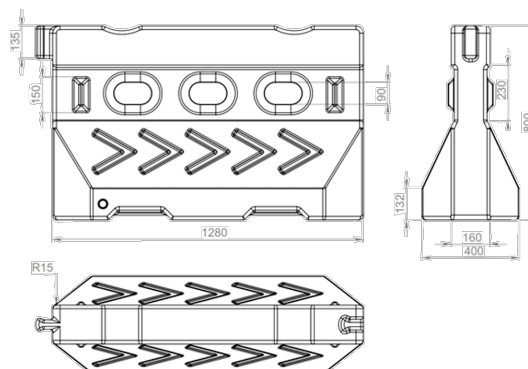

Bariera stradala din plastic, cu protecție UV, pentru dirijare trafic rutier, culoare roșie (1200x400x800mm)

Cod produs: EU-BSR1200x400x800

Caracteristici	
Lungime, mm	1200
Lățime, mm	400
Înălțime, mm	800
Material	LDPE
Tip barieră stradală	1200x400x800-roșu

Barieră stradală din plastic pentru dirijarea traficului rutier. Bariera stradală este fabricată din plastic (polietilenă LDPE) rezistent la temperaturi și raze UV. Pentru stabilitate în locul amplasării a bordurei stradale aceasta se umple cu apă. Pentru un contrast mai bun în condițiile de trafic, se utilizează o alternanță de culori a barierele stradale: roșu și [alb](#).