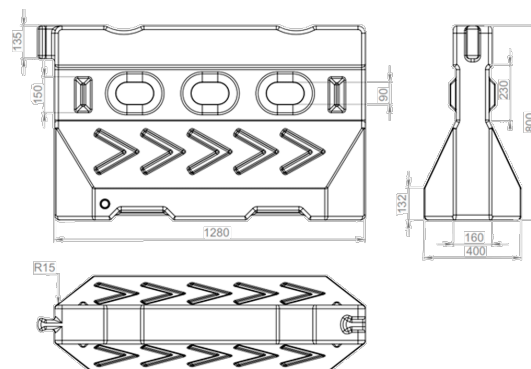

Bariera stradala din plastic, cu protecție UV, pentru dirijare trafic rutier, culoare albă (1200x400x800mm)

Cod produs: EU-BSA1200x400x800

Caracteristici	
Lungime, mm	1200
Lățime, mm	400
Înălțime, mm	800
Material	LDPE
Tip barieră stradală	1200x400x800-alb

Barieră stradală din plastic pentru dirijarea traficului rutier. Bariera stradală este fabricată din plastic (polietilenă LDPE) rezistent la temperaturi și raze UV. Pentru stabilitate în locul amplasării a bordurei stradale aceasta se umple cu apă. Pentru un contrast mai bun în condițiile de trafic, se utilizează o alternanță de culori a barierele stradale: [roșu](#) și alb.