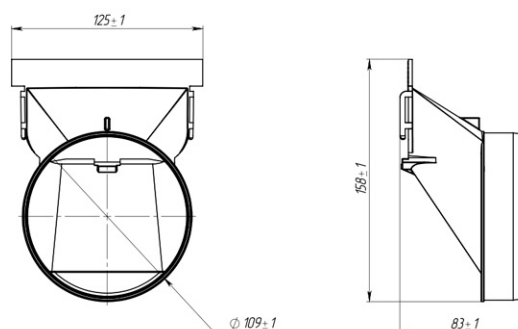

Racord bilateral cu ieșire orizontală la țeavă D110mm, pentru rigole Easy2 DN100 H70

Cod produs: 682109

Caracteristici	
Conectări la țeavă cu diametre, mm	110
Garanția, luni	24
Accesorii Easy 2	Racord de capăt

Racord bilateral cu ieșire orizontală la țeavă D110mm, pentru rigole Easy2 DN100 H70