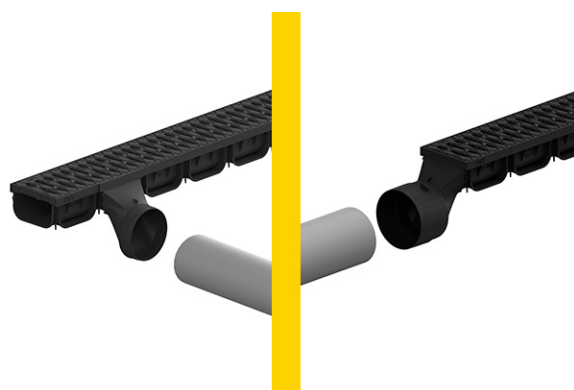

Racord bilateral cu ieșire orizontală la țeavă D110mm, pentru rigole Easy2 DN100 H70

Cod produs: 682109

Caracteristici	
Conectări la țeavă cu diametre, mm	110
Garanția, luni	24
Accesorii Easy 2	Racord de capăt

Racord bilateral cu ieșire orizontală la țeavă D110mm, pentru rigole Easy2 DN100 H70