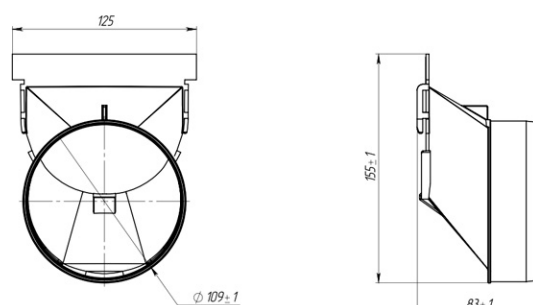

Racord bilateral cu ieșire orizontală la țeavă D110mm pentru rigole Easy3 DN100 H100

Cod produs: 682909

Caracteristici

Conectări la țeavă cu diametre, mm	110
Garanția, luni	24
Accesorii Easy 3	Racord de capăt

Racord bilateral cu ieșire orizontală la țeavă D110mm pentru rigole Easy3 DN100 H100