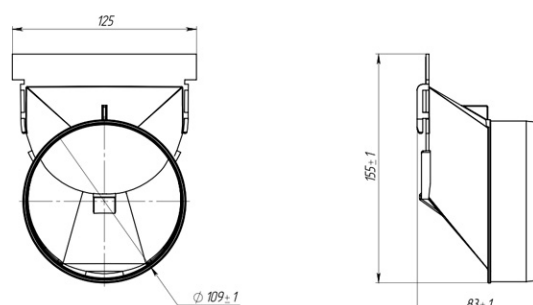

Racord bilateral cu ieșire orizontală la țeavă D110mm pentru rigole Easy3 DN100 H100

Cod produs: 682909

Caracteristici	
Conectări la țeavă cu diametre, mm	110
Garanția, luni	24
Accesorii Easy 3	Racord de capăt

Racord bilateral cu ieșire orizontală la țeavă D110mm pentru rigole Easy3 DN100 H100