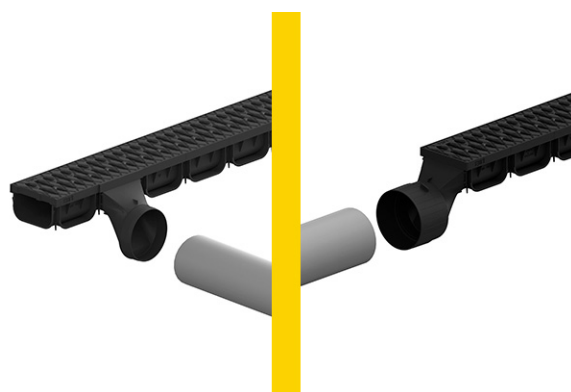

Racord bilateral cu ieșire orizontală la țeavă D110mm pentru rigole Easy3 DN100 H100

Cod produs: 682909

Caracteristici

Conectări la țeavă cu diametre, mm	110
Garanția, luni	24
Accesorii Easy 3	Racord de capăt

Racord bilateral cu ieșire orizontală la țeavă D110mm pentru rigole Easy3 DN100 H100