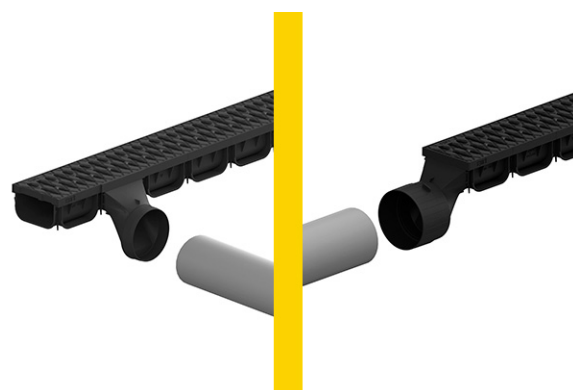

Racord bilateral cu ieșire orizontală la țeavă D110mm pentru rigole Easy3 DN100 H100

Cod produs: 682909

Caracteristici	
Conectări la țeavă cu diametre, mm	110
Garanția, luni	24
Accesorii Easy 3	Racord de capăt

Racord bilateral cu ieșire orizontală la țeavă D110mm pentru rigole Easy3 DN100 H100