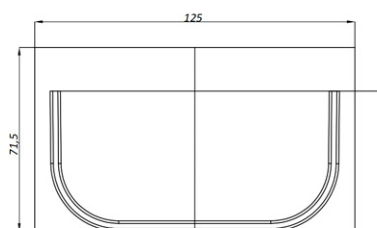

Piesă capăt universală pentru rigole Easy2 DN100 H70

Cod produs: 6821-UA

Caracteristici

Garanția, luni	24
Accesorii Easy 2	Piesă capăt

Piesă capăt universală pentru rigole Easy2 DN100 H70