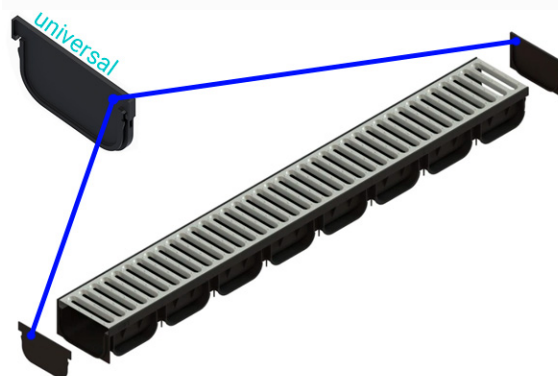

Piesă capăt universală pentru rigole Easy2 DN100 H70

Cod produs: 6821-UA

Caracteristici

Garanția, luni	24
Accesorii Easy 2	Piesă capăt

Piesă capăt universală pentru rigole Easy2 DN100 H70