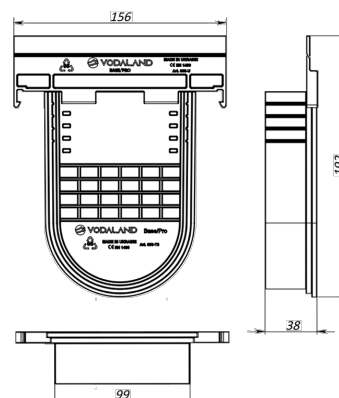

# Piesa capat PolyMAX BASE pentru rigola modernizata PolyMax BASIC DN100 H200/H217mm

Cod produs: 630-3

Caracteristici	
Lungime, mm	156
Lățime, mm	38
Piesă de capăt după înălțimea rigolei, mm:	200(217)

Piesa capat PolyMAX BASE pentru rigola modernizata PolyMax BASIC DN100 H200/H217mm