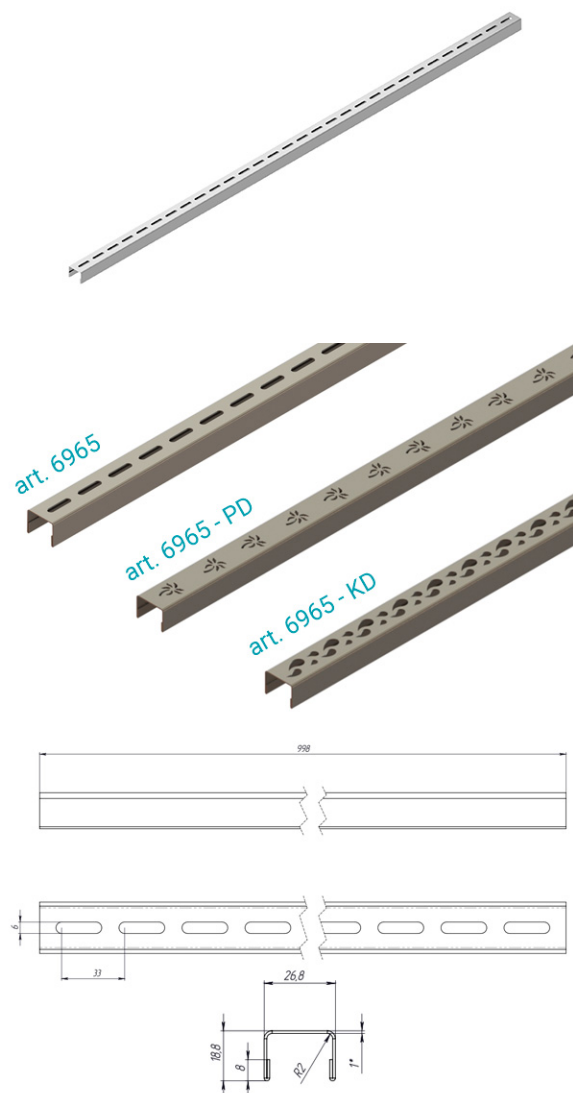

Duză decorativă din INOX pentru gratarele în fantă longitudinală DN100 Slot Drain

Cod produs: 6965

Caracteristici	
Clasa de incarcare	A15 conform EN 1433
Lungime, mm	1000
Lățime, mm	28.5
Înălțime, mm	17.4
Garanția, luni	24
Design duza decorativa	Fante

Duză decorativă pentru gratarele DN100 în fantă longitudinală SLOT DRAIN, este fabricată din oțel inoxidabil și este un element decorativ cu un aspect de design frumos pentru soluționarea colectării apelor pluviale.

Aceste inserții decorative se pot dota pe toate grătarele din gama SLOT DRAIN.