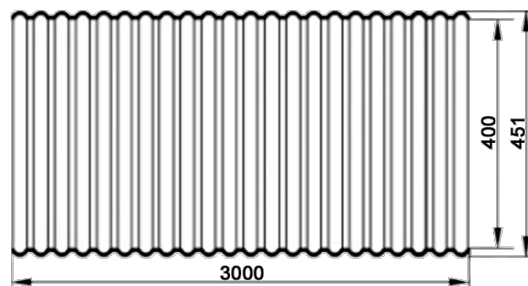

Teava gofrata DN400mm H=3000mm, suprainaltare pentru baza camin canalizare D425

Cod produs: VG35030

Caracteristici

Lungime țevă gofrată 3000
DN400 RCP425, mm

Teava gofrata DN400mm H=3000mm, suprainaltare pentru baza camin canalizare D425.