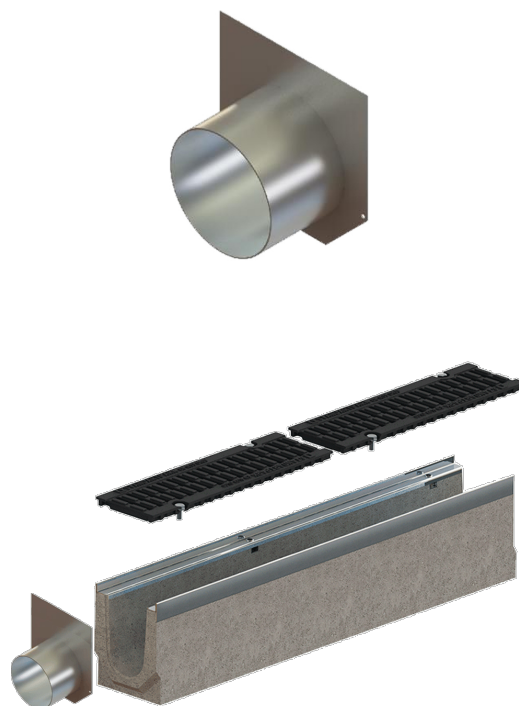

# Piesa capat din otel zincat pentru rigole Betomax Pro DN100 H190-230, cu iesirea la teava D110

Cod produs: 61013409-1

Caracteristici	
Lungime, mm	166
Lățime, mm	55
Înălțime, mm	190-230
Conectări la țevă cu diametre, mm	110
Garanția, luni	24

**Piesa de capăt PRO DN100, H=160-230 mm, cu racord mm:**

Piesa capat din oțel zincat cu iesire la teava D110mm, pentru rigola Betomax Pro DN100 H190-230, destinată pentru instalarea la capătul liniei de rigole pentru a evacua apele meteorice prin racordul dotat.