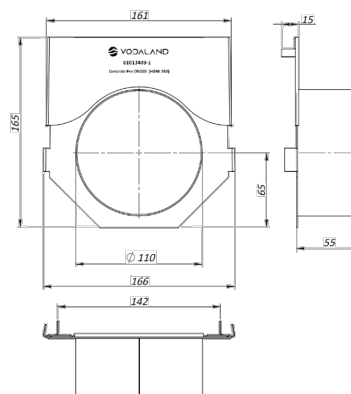

# Piesa capat din otel zincat pentru rigole Betomax Pro DN100 H190-230, cu iesirea la teava D110

Cod produs: 61013409-1

Caracteristici	
Lungime, mm	166
Lățime, mm	55
Înălțime, mm	190-230
Conectări la țevă cu diametre, mm	110
Garanția, luni	24

**Piesa de capăt PRO DN100, H=160-230 mm, cu racord mm:**

Piesa capat din oțel zincat cu iesire la teava D110mm, pentru rigola Betomax Pro DN100 H190-230, destinată pentru instalarea la capătul liniei de rigole pentru a evacua apele meteorice prin racordul dotat.