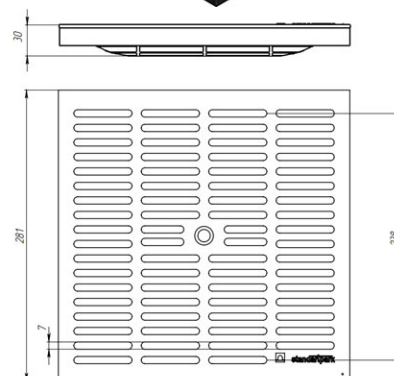

# CAPAC PLASTIC GRI POLYMAX BASIC PENTRU CAMIN 300X300 A15 (280X280X30)

Cod produs: 3389-GRI

Caracteristici	
Clasa de incarcare	A15 conform EN 1433
Lungime, mm	280
Lățime, mm	280
Înălțime, mm	23
Material	Polipropilenă
Greutate (kg)	0-8
Accesorii cămin Base 300x300	Capac PP gri

Capac din plastic pentru căminul pluvial 300x300 destinat pentru acoperirea caminelor colectoare si a gurilor de scurgere cu amplasare în zone cu clasa de sarcini A15, zone pietonale.

Capac de camin Polymax Basic, polipropilena, 300 x 300 mm, sur

Capacul de camin Polymax Basic se utilizeaza pentru acoperirea caminelor colectoare si a gurilor de scurgere cu amplasare in zone cu clasa de sarcini A15, zone pietonale. Este fabricat din polipropilena si se caracterizeaza prin stabilitate la intemperii, rezistenta la radiatii UV si culoare sur rezistenta in timp. Are forma patrata, cu latimea de 300 mm.