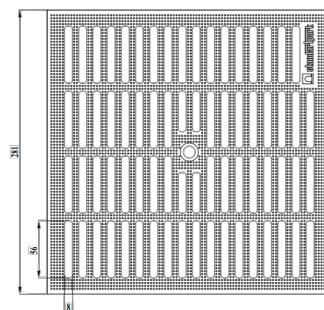

Gratar pluvial GRI din plastic PolyMax Basic pentru camin 300x300 A15 (280x280x23)

Cod produs: 3380-Gri

Caracteristici	
Clasa de incarcare	A15 conform EN 1433
Lungime, mm	280
Lățime, mm	280
Înălțime, mm	30
Material	Polipropilenă
Greutate (kg)	0,70
Accesorii cămin Base 300x300	Grătar PP gri

Grătar (grilă) GRI din plastic pentru căminul pluvial 300x300 destinat pentru colectarea apelor meteorice cu amplasare în zone pietonale.

Gratarul este utilizat la acoperirea caminului avand rol de protectie si posibilititate de inspectie.

Gratarul prezinta relief antiderapant.

Culoare : gri.

Dimensiuni: 300x300x30 [mm].