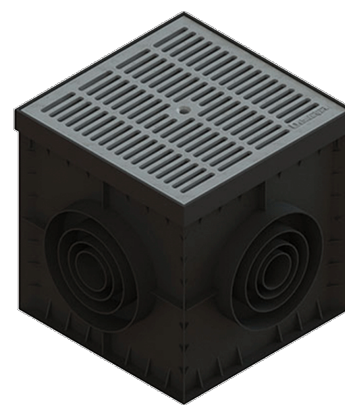

Gratar pluvial GRI din plastic PolyMax Basic pentru camin 300x300 A15 (280x280x23)

Cod produs: 3380-Gri

Caracteristici	
Clasa de incarcare	A15 conform EN 1433
Lungime, mm	280
Lățime, mm	280
Înălțime, mm	30
Material	Polipropilenă
Greutate (kg)	0,70
Accesorii cămin Base 300x300	Grătar PP gri

Grătar (grilă) GRI din plastic pentru căminul pluvial 300x300 destinat pentru colectarea apelor meteorice cu amplasare în zone pietonale.

Gratarul este utilizat la acoperirea caminului avand rol de protectie si posibilititate de inspectie.

Gratarul PP BASIC este fabricat din polipropilena si este compatibil cu caminul pluvial 300x300mm, dar poate fi folosit si separat.

Clasa de rezistenta a gratarului este A15(15kN).Datorita clase de rezistinta, acesta poate fi utilizat pentru trafic pietonal,curte casa, gradina, parcuri, strazi pietonale, locuri de joaca pentru copii.

Gratarul prezinta relief antiderapant.

Culoare : gri.

Dimensiuni: 300x300x30 [mm].