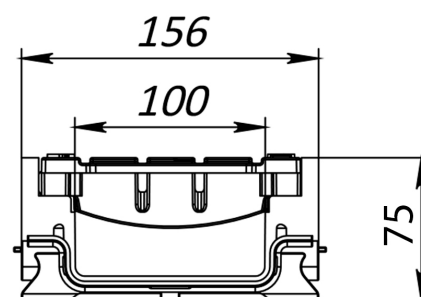

# Rigolă Base DN100 H75 cu grătare din poliamidă cu fibră de sticlă (PA-GF) în grilă, clasa de sarcini A15 (1000x156x75)

Cod produs: 0800618011

Caracteristici	
Clasa de incarcare	A15 conform EN 1433
Material rigolă	Polipropilenă
Lungime, mm	1000
Lățime, mm	156
Conectări la țevă cu diametre, mm	110
Sistem de fixare grătar cu rigola	Click
Înălțimea rigolei Base DN100, mm	75

## Rigolă Base DN100 H75 cu grătare din poliamidă cu fibră de sticlă (PA-GF) în grilă, clasa de sarcini A15 (1000x156x75)

**Rigola modernizată Base DN100**, fabricată din plastic rezistent, cu o înălțime de 75 mm, este echipată cu **grătare din poliamidă ranforsată cu fibră de sticlă (PA-GF)** și este proiectată pentru instalare în **zone pietonale**, clasa de sarcini **A15**, conform **EN 1433**.