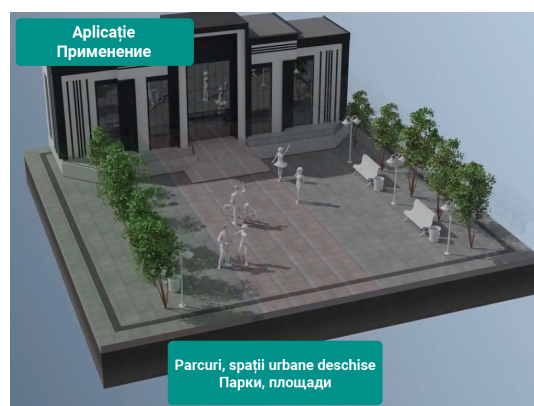

# Rigolă Base DN100 H75 cu grătare din poliamidă cu fibră de sticlă (PA-GF) în grilă, clasa de sarcini A15 (1000x156x75)

Cod produs: 0800618011

Caracteristici	
Clasa de incarcare	A15 conform EN 1433
Material rigolă	Polipropilenă
Lungime, mm	1000
Lățime, mm	156
Conectări la țevă cu diametre, mm	110
Sistem de fixare grătar cu rigola	Click
Înălțimea rigolei Base DN100, mm	75

## Rigolă Base DN100 H75 cu grătare din poliamidă cu fibră de sticlă (PA-GF) în grilă, clasa de sarcini A15 (1000x156x75)

**Rigola modernizată Base DN100**, fabricată din plastic rezistent, cu o înălțime de 75 mm, este echipată cu **grătare din poliamidă ranforsată cu fibră de sticlă (PA-GF)** și este proiectată pentru instalare în **zone pietonale**, clasa de sarcini **A15**, conform **EN 1433**.

## Funcționalitate superioară în orice condiții

Forma grătarului permite evacuarea rapidă a apei de ploaie în sistemul de canalizare pluvială, prevenind acumulările de apă.

Grătarele sunt **demontabile**, facilitând curățarea rigolei de frunze și impurități. Poliamida cu fibră de sticlă este **rezistentă la coroziune, raze UV și temperaturi scăzute de până la -40°C**, menținând