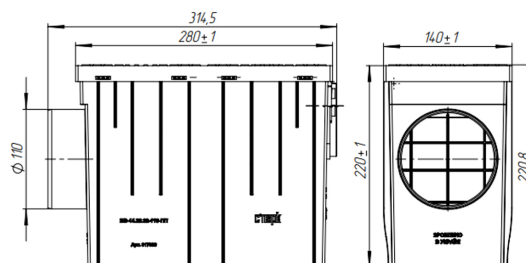

Camion pluvial GRI, din plastic 314x140x221mm, Dintrare=75/90/110mm, cu iesire orizontala D110mm

Cod produs: 817008 KIT-GRI

Caracteristici	
Clasa de incarcare	A15 conform EN 1433
Lungime, mm	314
Lățime, mm	140
Înălțime, mm	221
Conectări la țevă cu diametre, mm	110mm
Material	Polipropilenă
Greutate (kg)	0,92
Conectare la țevă	Pe orizontală
Sistem antimiros (sifon)	Da
Culoarea căminului Easy	Gri

Cămin colector GRI, cu ieșire orizontală la diametru de țevă 110mm, cu conexiune la burlanul de scurgere de pe acoperiș pentru preluarea apelor meteorice. Posibilitate de conexiune la burlane cu diametru 75mm - 110mm. Servește ca element de revizie între burlanul de scurgere de pe acoperiș și sistemul pluvial de canalizare.