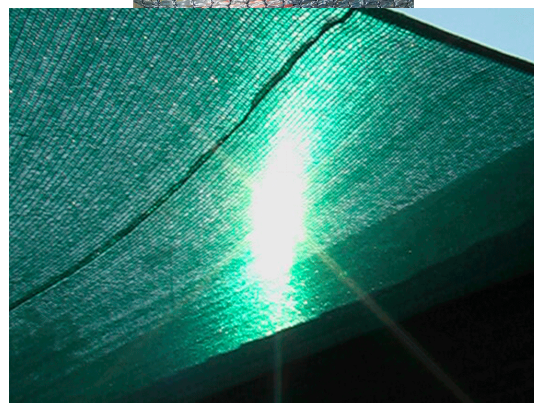

Plasa pentru umbrire verde pachet 1,5X10m, Optima 55g/m², umbrire 75%, S=15 m²

Cod produs: OptimaPAC-1.5X10

Caracteristici

Tip ambalaj PU Pachet

Densitatea/(lungimeXlățim e)/grad de umbrire 55gr/m²(1,5x10m)75%

Plasa de umbrire se utilizează pentru a diminua (reduce) cantitatea razelor solare care intră în sere sau solarii și astfel scade temperatura ce poate afecta, prin stres termic, legumele sau florile (de exemplu rosii, ardei, gogosari, etc).