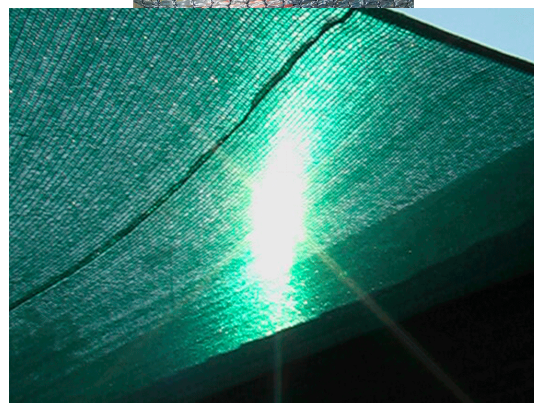

Plasa pentru umbrire verde pachet 2X10m, Optima 55g/m², umbrire 75%, S=20 m²

Cod produs: OptimaPAC-2X10

Caracteristici

Tip ambalaj PU Pachet

Densitatea/(lungimeXlățim e)/grad de umbrire 55gr/m²(2x10m)75%

Plasa de umbrire se utilizează pentru a diminua (reduce) cantitatea razelor solare care intră în sere sau solarii și astfel scade temperatura ce poate afecta, prin stres termic, legumele sau florile (de exemplu roșii, ardei, gogosari, etc).

Plasa pentru umbrire conține aditiv de protecție UV și are garanție dată de producător de 1 ani și o durată de viață 2-3 ani.

Întrebuițări:

- protecție solară în sere și solarii;
- garduri de protecție contra animalelor rozatoare;
- protecție grindină a plantelor;
- umbrirea curților și a gazonului.