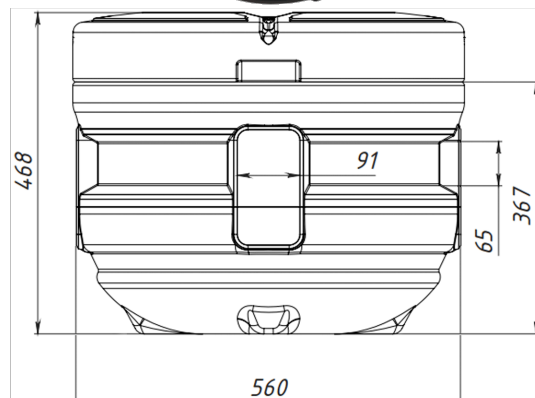

# Cămin pentru vane și robinete D560mm, H480mm, din polietilena, dotat cu capac și 2 garnituri

Cod produs: CAD560H480(B)

Caracteristici	
Înălțime, mm	480
Diametru, mm	560
Material	HDPE
Greutate (kg)	5-30

Cămin pentru vane și robinete D560mm, H480mm, din polietilena, dotat cu capac și 2 garnituri. Acest cămin se folosește pe larg la organizarea sistemelor de irigare pentru grădini și spații verzi ca unitate echipată cu robinete, supape, vane și conducte de apă.