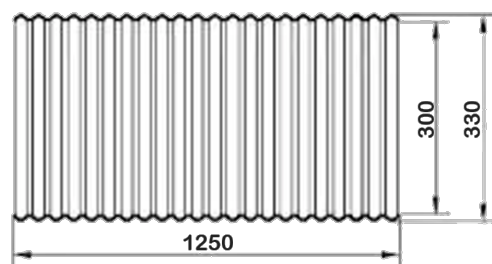

Teava gofrata D315 mm H=1250mm, suprainaltare pentru baza camin canalizare D315

Cod produs: VG33013

Caracteristici

| | |
|----------------------------------|------|
| Lungime țevă gofrată D315, mm | 1250 |
|----------------------------------|------|

Teava gofrata D315 mm H=1250mm, suprainaltare pentru baza camin canalizare D315.