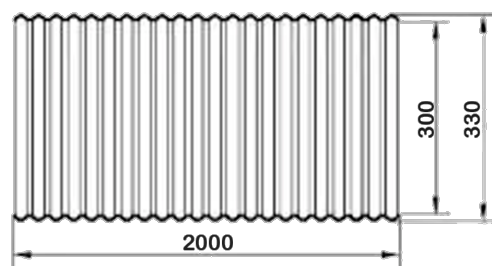

Teava gofrata D315 mm H=2000mm, suprainaltare pentru baza camin canalizare D315

Cod produs: VG33021

Caracteristici

Lungime țevă gofrată D315, mm	2000

Teava gofrata D315 mm H=2000mm, suprainaltare pentru baza camin canalizare D315.