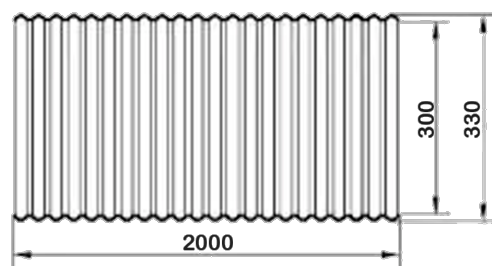

## Teava gofrata D315 mm H=2000mm, suprainaltare pentru baza camin canalizare D315

Cod produs: VG33021

### Caracteristici

Lungime țevă gofrată D315, mm	2000
----------------------------------	------

Teava gofrata D315 mm H=2000mm, suprainaltare pentru baza camin canalizare D315.