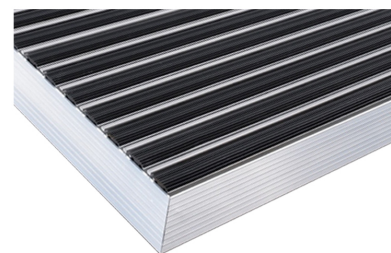

Stergător de picioare cu rama exterioara CITY (Cauciuc cu Razator) (695x495x30mm)

Cod produs: KIT 079

Caracteristici

Tip ștergător picioare City Cauciuc+rozător
cu ramă

Stergător de picioare cu ramă exterioară "CITY" Cauciuc+Răzător (695x495x30mm)

Stergător de picioare se instalează înaintea intrărilor în încăpere pentru a șterge încălțăminte de noroiul (glodul) lipit de aceasta.

Acesta se amplasează la intrarea în incinte și este utilizat pentru colectarea noroiului de pe încălțăminte.

Dimensiunile ștergătorului de picioare (cuvă+gratar) sunt: lungimea 695mm, lățimea 495mm, înălțimea 30mm.

Astfel, puteți menține curatenia în încăperi și reduce costurile de întreținere ulterioare (în special în cazul unui flux intens de persoane).