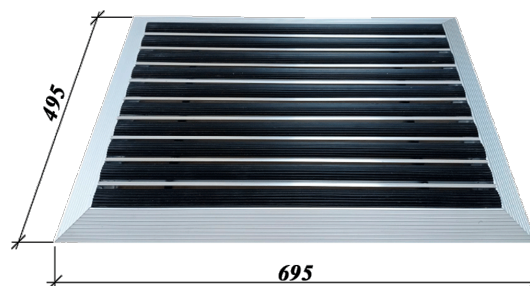

Stergător de picioare cu rama exterioara CITY (Cauciuc cu Razator) (695x495x30mm)

Cod produs: KIT 079

Caracteristici

Tip ștergător picioare City Cauciuc+rozător
cu ramă

Stergător de picioare cu ramă exterioară "CITY" Cauciuc+Răzător (695x495x30mm)

Stergător de picioare se instalează înaintea intrărilor în încăpere pentru a șterge încălțăminte de noroiul (glodul) lipit de aceasta.

Acesta se amplasează la intrarea în incinte și este utilizat pentru colectarea noroiului de pe încălțăminte.

Dimensiunile ștergătorului de picioare (cuvă+gratar) sunt: lungimea 695mm, lățimea 495mm, înălțimea 30mm.

Astfel, puteți menține curatenia în încăperi și reduce costurile de întreținere ulterioare (în special în cazul unui flux intens de persoane).