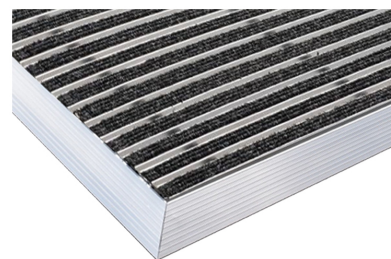

Stergător de picioare cu rama exterioara CITY (Textil) (695x495x30mm)

Cod produs: KIT 080

Caracteristici

Tip ștergător picioare City Textil
cu ramă

Stergător de picioare cu ramă exterioară "CITY" Textil (695x495x30mm)

Stergător de picioare se instalează înaintea intrărilor în încăpere pentru a șterge încălțăminte de noroiul (glodul) lipit de aceasta.

Acesta se amplasează la intrarea în incinte și este utilizat pentru colectarea noroiului de pe încălțăminte.

Dimensiunile ștergătorului de picioare (cuvă+gratar) sunt: lungimea 695mm, lățimea 495mm, înălțimea 30mm.

Astfel, puteți menține curatenia în încăperi și reduce costurile de întreținere ulterioare (în special în cazul unui flux intens de persoane).