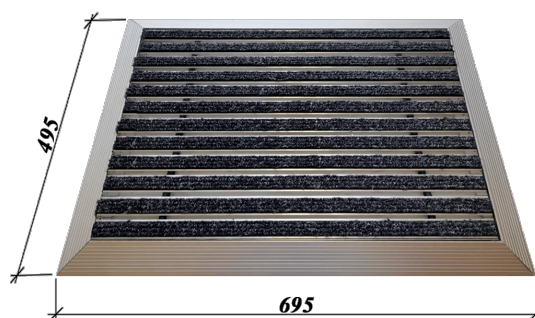

Stergător de picioare cu rama exterioara CITY (Textil) (695x495x30mm)

Cod produs: KIT 080

Caracteristici

Tip ștergător picioare City Textil
cu ramă

Stergător de picioare cu ramă exterioară "CITY" Textil (695x495x30mm)

Stergător de picioare se instalează înaintea intrărilor în încăpere pentru a șterge încălțăminte de noroiul (glodul) lipit de aceasta.

Acesta se amplasează la intrarea în incinte și este utilizat pentru colectarea noroiului de pe încălțăminte.

Dimensiunile ștergătorului de picioare (cuvă+gratar) sunt: lungimea 695mm, lățimea 495mm, înălțimea 30mm.

Astfel, puteți menține curatenia în încăperi și reduce costurile de întreținere ulterioare (în special în cazul unui flux intens de persoane).