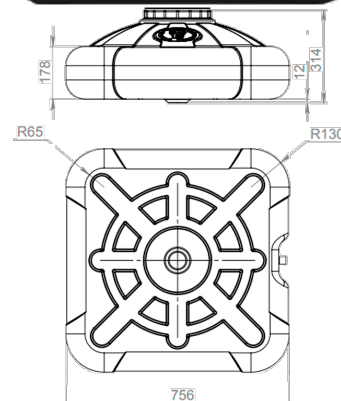

Rezervor PLAT pentru duș de vara, cu volum W=100 litri, dotat cu para si robinet (760x760x300)

Cod produs: RDV_W100

Caracteristici	
Lungime, mm	760
Lățime, mm	760
Înălțime, mm	300
Volum (litri) și model duș de vară	100 plat

Rezervorul din polietilenă VODALAND destinat pentru duș de vara cu volumul de 100 litri. Rezervorul de duș este umplut cu apă, care la randul sau este incalzit de razele soarelui, folosit în continuare pentru scopuri igienice.

Datorita culorii negre apa din rezervor poate ajunge la o temperatura de pana la 40-50 grade Celsius.

Rezervorul pentru duș de vară este dotat cu capac cu capac șurub și racord pentru furtun. În partea de jos a rezervorului se află un orificiu filetat special în care este montat pâlnia-difuzor.