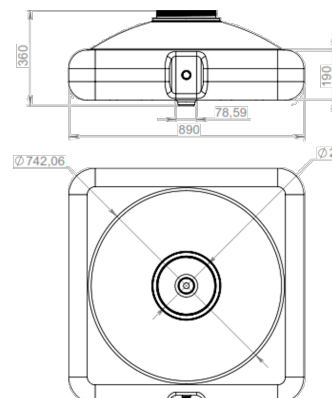

Rezervor PLAT pentru duș de vara W=150 litri, dotat cu para și robinet (900x900x350)

Cod produs: RDV_W150

Caracteristici	
Lungime, mm	900
Lățime, mm	900
Înălțime, mm	350
Volum (litri) și model duș de vară	150 plat

Rezervorul din polietilenă VODALAND destinat pentru duș de vara cu volumul de 150 litri. Rezervorul de duș este umplut cu apă, care la randul sau este incalzit de razele soarelui, folosit în continuare pentru scopuri igienice.

Datorita culorii negre apa din rezervor poate ajunge la o temperatura de pana la 40-50 grade Celsius.

Rezervorul pentru duș de vară este dotat cu capac cu capac șurub și racord pentru furtun. În partea de jos a rezervorului se află un orificiu filetat special în care este montat pâlnia-difuzor.