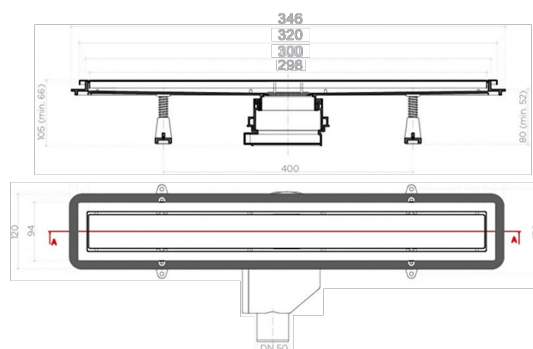

Rigola pentru duș cu gratar inox, Premium Line 300, (300x120x66-105mm)

Cod produs: RB Premium Line 300

Caracteristici

Tip rigolă Premium Line Premium Line 300

Vă prezentăm modelul de rigola pentru duș Premium Line 300mm, cu 2 modele de finisaj ale grilajului. Este un sistem 2 în 1, în care același model poate fi folosit atât cu finisaj (cu gratar din INOX/cu umplutură de gresie-sticlă-etc.).

Rigolele de duș Premium Line au iesire orizontala DN 50mm, ceea ce ne ofera posibilitatea de a avea un debit superior de 48 l/min.

Înălțimea minimă de instalare este de numai 52mm, ceea ce face ca scurgerea din rigolă să fie cea mai joasă din lume cu evacuare prin diametrul la conductă de DN50mm.