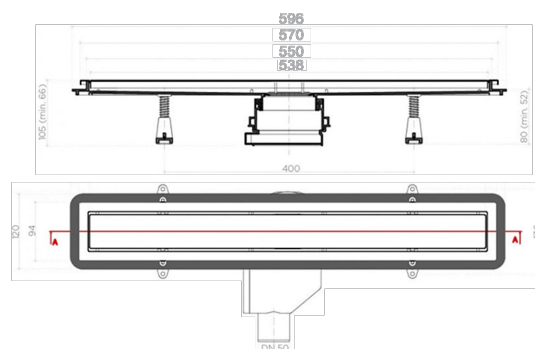

Rigola pentru duș cu gratar inox, Premium Line 550, (550x120x66-105mm)

Cod produs: RB Premium Line 550

Caracteristici

Tip rigolă Premium Line Premium Line 550

Vă prezentăm modelul de rigola pentru duș Premium Line 550mm, cu 2 modele de finisaj ale grilajului. Este un sistem 2 în 1, în care același model poate fi folosit atât cu finisaj (cu gratar din INOX/cu umplutură de gresie-sticlă-etc.).

Rigolele de duș Premium Line au iesire orizontala DN 50mm, ceea ce ne ofera posibilitatea de a avea un debit superior de 48 l/min.

Înălțimea minimă de instalare este de numai 52mm, ceea ce face ca scurgerea din rigolă să fie cea mai joasă din lume cu evacuare prin diametrul la conductă de DN50mm.